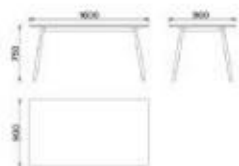

Frontier . Art

总在寻找一个地方，能够这里
包容自我的放纵，只有能够活
出真我，才是梦想的工作。
Always looking for a place to
tolerate self-indulgence. The
dream job enables people to
live out the true self.