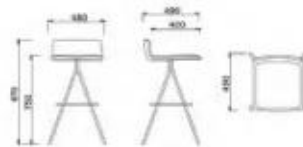

可选颜色 Options

AR049 浅蓝色绒布 AR054 灰白色绒布 AR052 绿色绒布

AR053 灰色绒布 AR051 黄橙色绒布

Artists and implementers

—— 品德·品质·品牌 ——

Happiness of sitting

Seat of ritual

BD-R1079