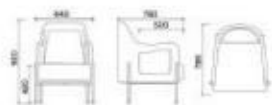

AR053 灰色绒布

绒布可选颜色 Options

AR049 浅蓝色绒布 AR052 绿色绒布

AR051 黄橙色绒布

BD-FX80003B

混色固定搭配 RCMD

AR054 灰白色绒布

AR051 黄橙色绒布