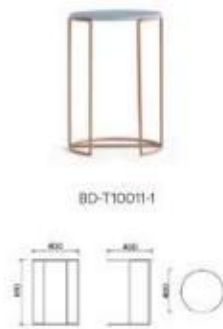

DESIGN FASHION

BD-T10011-1