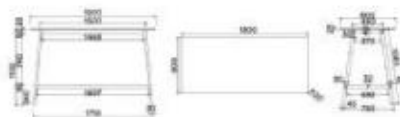

主體 / 靠背 RCMD

AR022 黃色絨布

AR021 青藍色絨布

AR018 綠色絨布

DESIGN FASHION

BD-T37

BD-FX90069 (吧椅)

主推 / 库存 RCMD