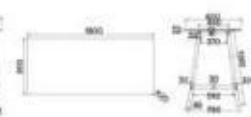

BD-RX90008 (吧椅)

主材 / 库存 RCMD

可选颜色 Options

DK096 天蓝色西皮

DK083 深灰色西皮
DK097 深棕色西皮

BD-T37

BD-T10020-1高

BD-RX90039 无扶手