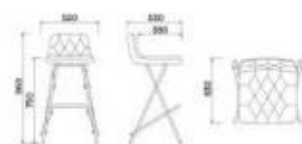

主體 / 靠背 RCMD

AR022 黃色絨布

AR021 青藍色絨布

AR018 綠色絨布

DESIGN FASHION

BD-T37

BD-FX90069 (吧椅)

主推 / 库存 RCMD