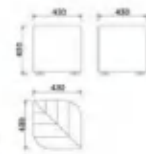

可选颜色 Options

AR049 浅蓝色绒布 AR054 灰白色绒布 AR052 绿色绒布

AR053 灰色绒布 AR051 黄橙色绒布

Artists and implementers

—— 品德·品质·品牌 ——

Happiness of sitting

Seat of ritual

BD-R1079