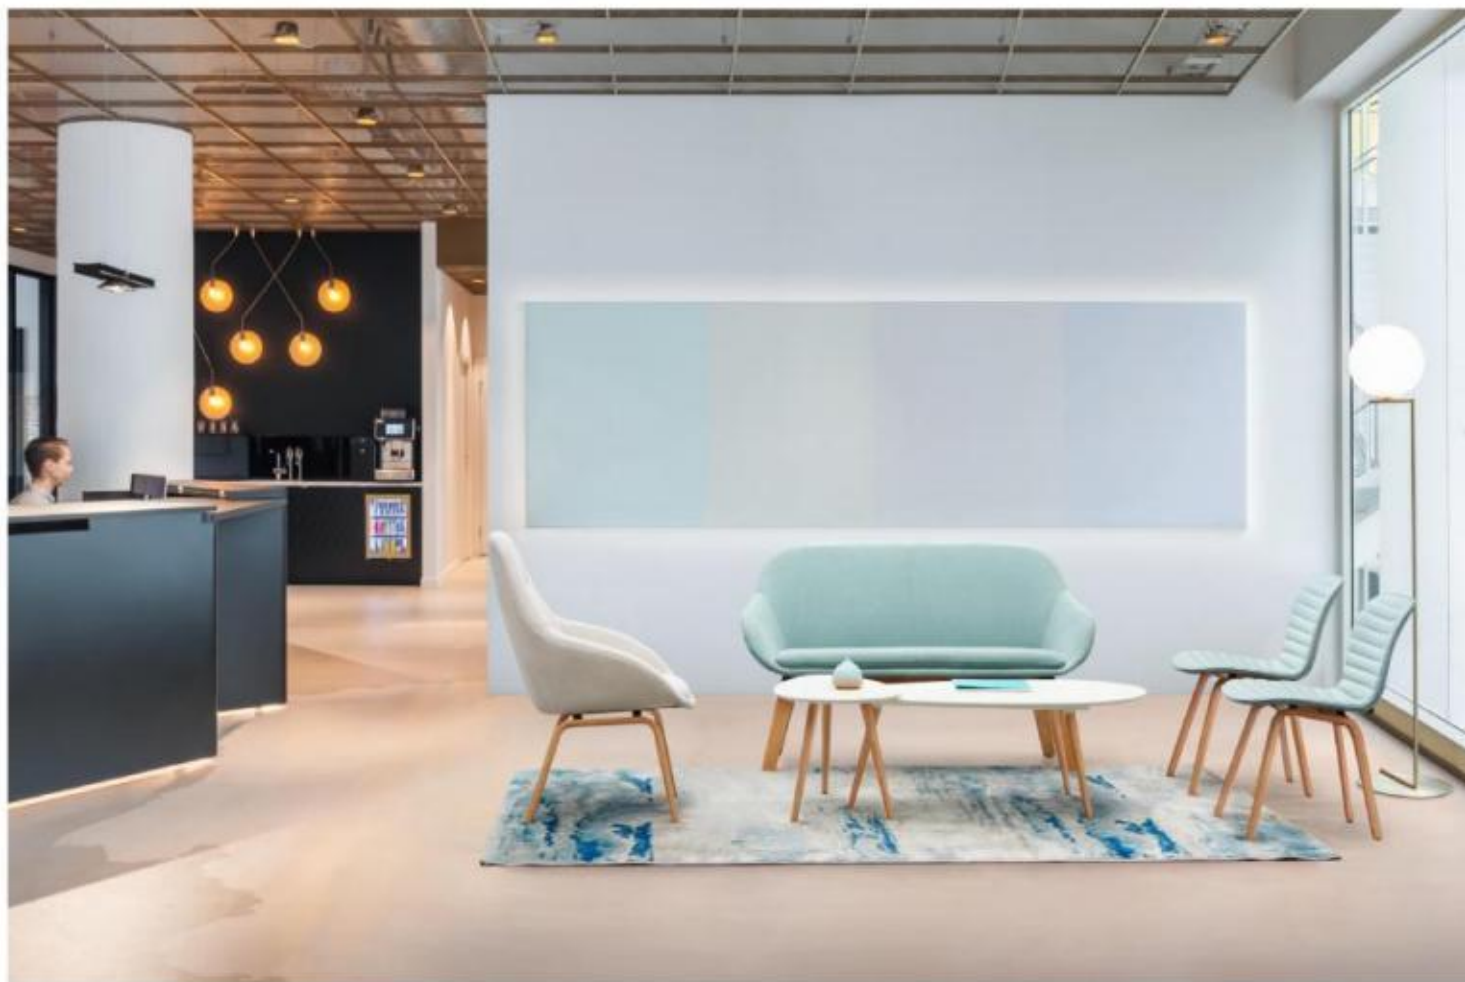

可选颜色 Options