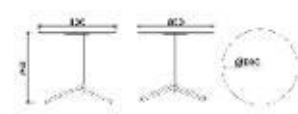

主類 / 寄存 RCMD

AX56 橘黃色仿真皮

可選顏色 Options

AX51 綠色仿真皮
AX57 淺灰色仿真皮
AX58 咖啡色仿真皮

BD 6050066

BD 710028