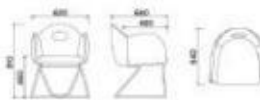

Art is intangible
Enjoy We sit!

DESIGN FASHION

主理 / 库存 RCMD

AR006 草黄色绒布

可选颜色 Options

AR004 灰蓝色绒布
AR009 米白色绒布
AR100 天蓝色绒布

Elegance and beauty, exquisiteness and extraordinariness

The sexy and fashionable shape contains the comfortable experiences of human engineering. A good chair should be defined inside and outside.

感性时尚的外观蕴含着舒适的人体工学设计体验,只因一把好的椅子,就是要内外兼修。

主理 / 库存 RCMD

AR004 灰蓝色绒布

可选颜色 Options

AR100 天蓝色绒布
AR009 米白色绒布
AR006 草黄色绒布