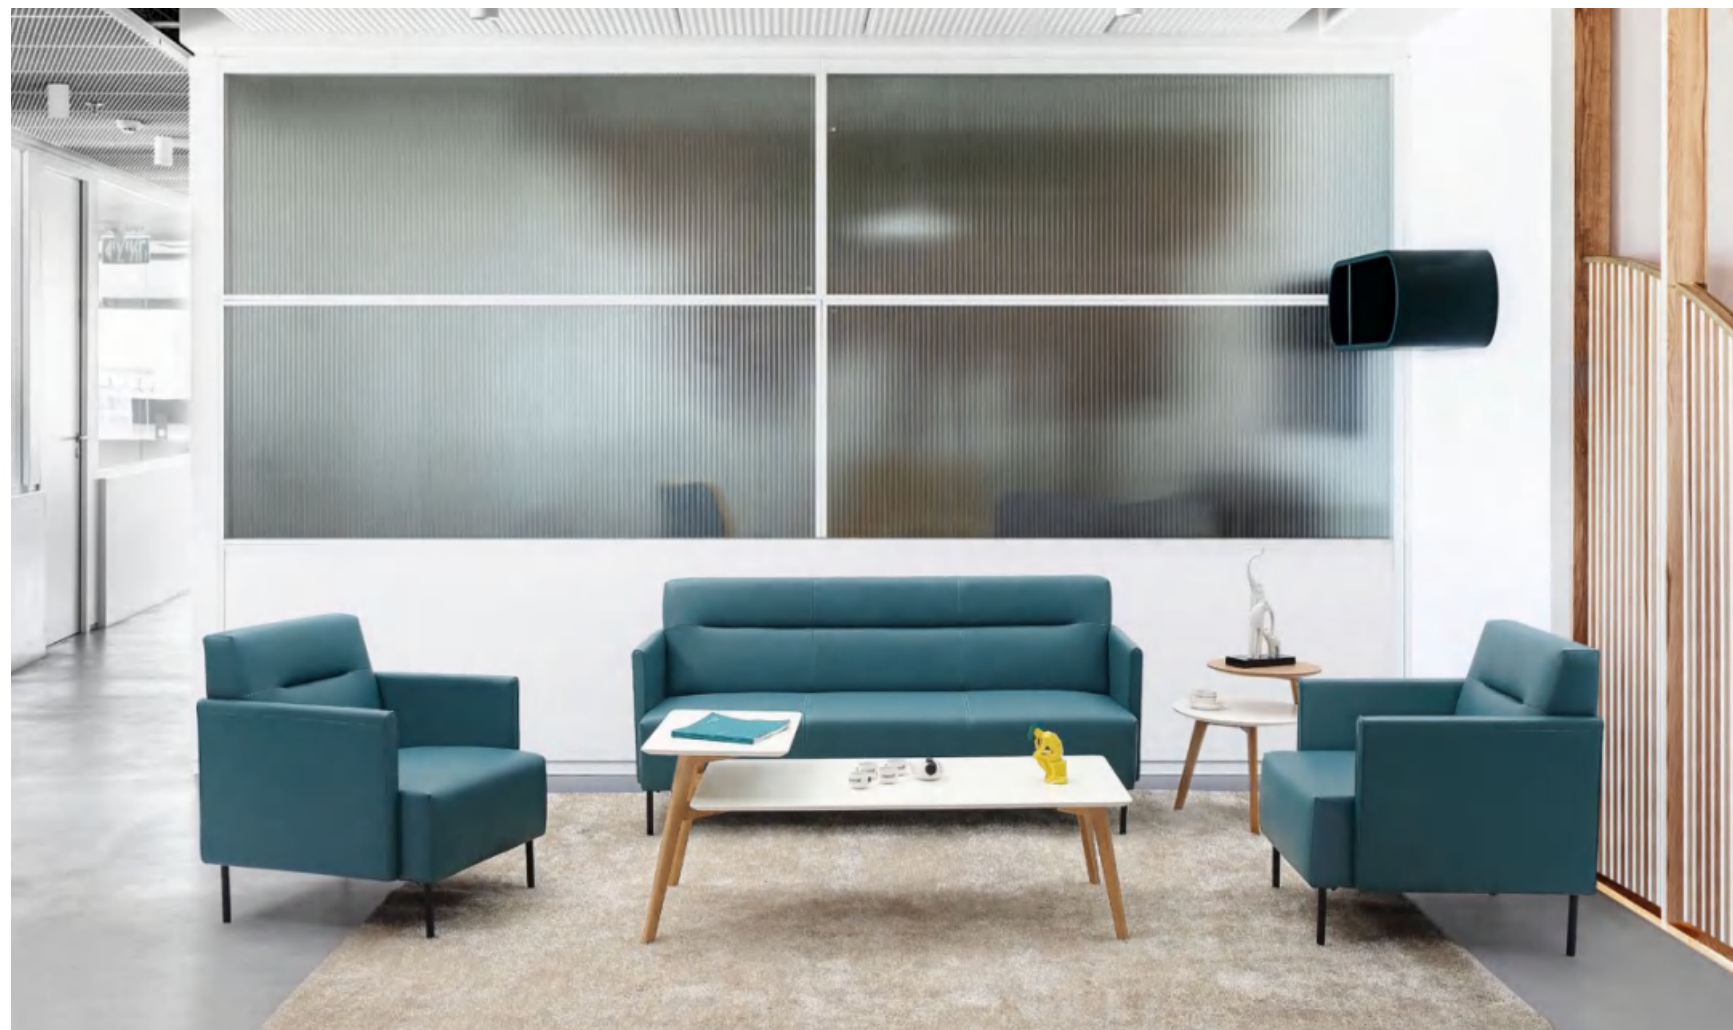

Artistic. Style

Let's create the harmonious and elegant shape, find the balance point between intuition and perception and perform the advanced artistic beauty.

主推 RCMD

可选颜色 Options