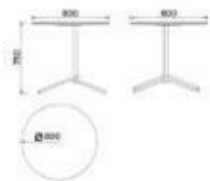

AR118 深靛蓝色绒布 (单人位)
AX58 焦糖特色皮真皮 (三人位)

可选颜色 Options

AX59 米黄色仿真皮
AX57 浅灰色仿真皮
AX51 绿色仿真皮

AR116 天蓝色绒布
AR117 豪华红色绒布

BD-FX80037 (单位)

DESIGN FASHION

BD-T1002B

BD-RX90026-2 (有扶手)