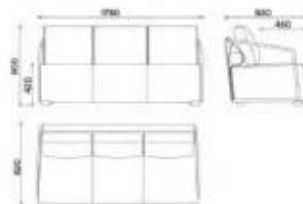

混色固定搭配 RCMD

可选仿真皮 Options